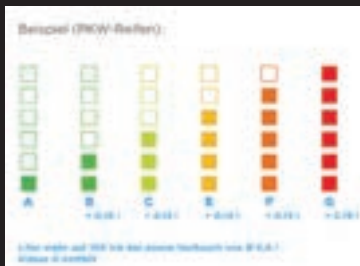

Das Reifenlabel - wofür steht das eigentlich?

Die Europäische Reifen-Kennzeichnungs-Verordnung.

- Die Reifen-Kennzeichnungs-Verordnung legt die Informationspflichten zu Kraftstoffeffizienz, Nasshaftung und externem Rollgeräusch von Reifen fest.
- Ziel ist mehr Sicherheit, Umweltschutz und Wirtschaftlichkeit im Straßenverkehr durch die Förderung von kraftstoffsparenden, sicheren und leisen Reifen.
- Dem Verbraucher ermöglicht die Kennzeichnung, sich bereits vor dem Reifenkauf auf einer breiteren Grundlage zu informieren und diese Kriterien neben denen anderer Reifentests in seine Kaufentscheidung einzubeziehen.

Kraftstoffeffizienz

Klassen von G (geringste Effizienz) bis A (größte Effizienz). Die Kraftstoffeinsparung hängt grundsätzlich vom Fahrzeug und den Fahrbedingungen ab. Bei einer Komplettausstattung des Fahrzeugs mit Reifen der Klasse A im Vergleich zur Klasse G ist eine Verbrauchsminderung von bis zu 7,5 %* möglich. Bei Nutzfahrzeugen kann sie sogar höher liegen.

*wenn nach den in der Verordnung 1222 /2009 / EG festgelegten Versuchsvorfahren gemessen wurde.